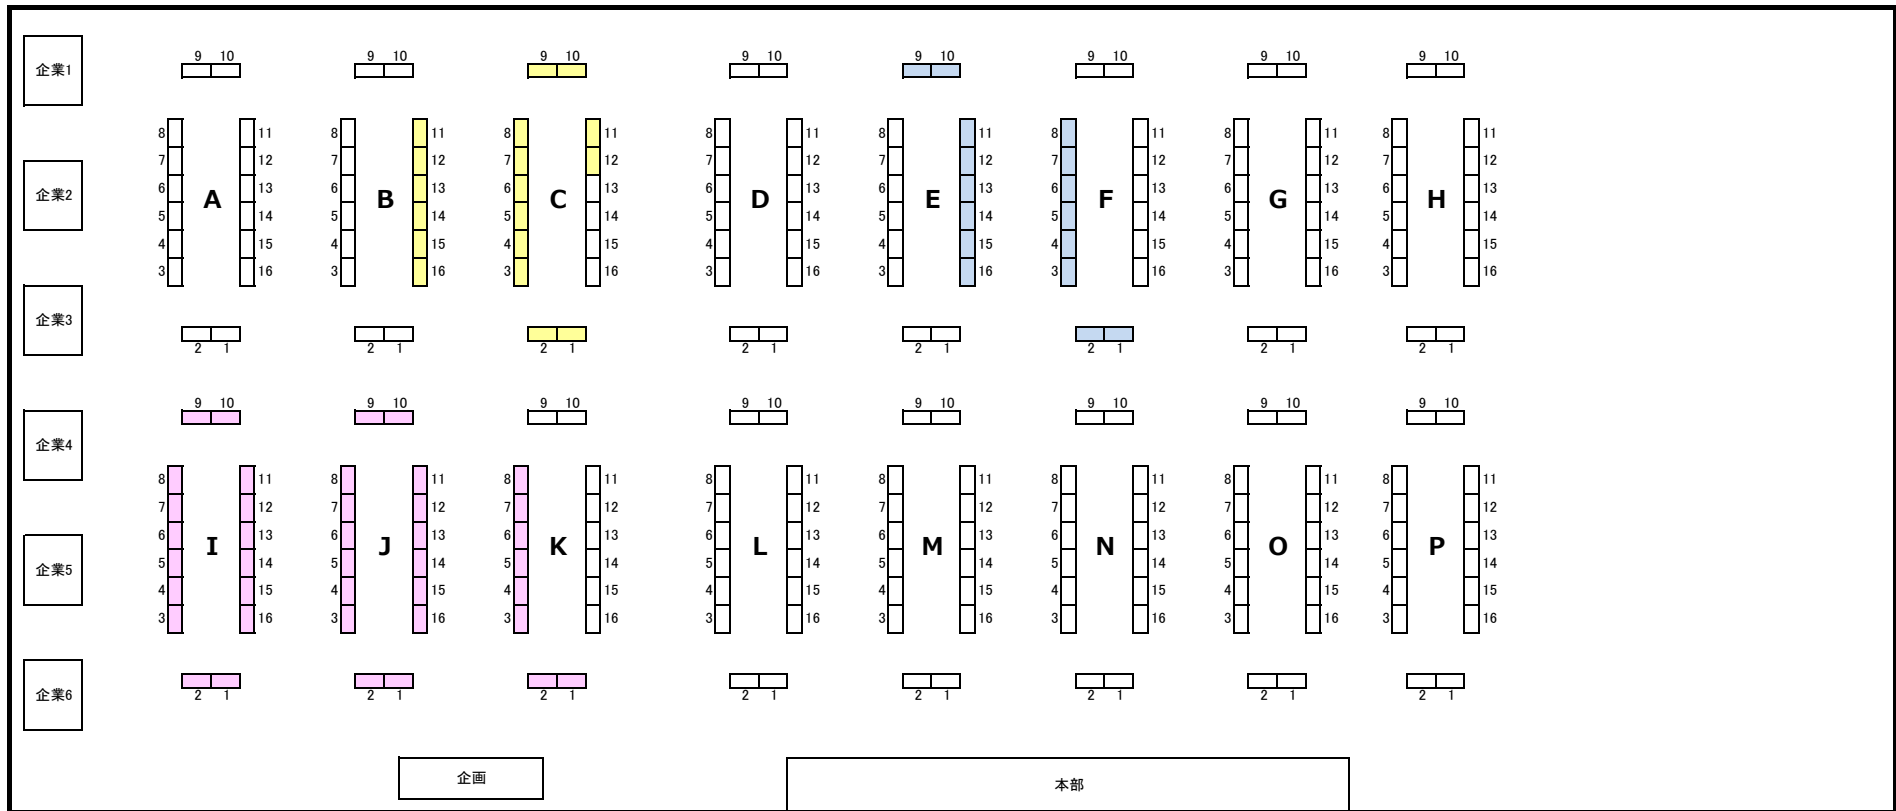

この声届け、月までも 肆 サークル配置図

※ 色付きの箇所はプチオンリーです。

- ... マキマキファンクラブ
- ... コトノハズフェスタ
- ... ゆかいあ感謝祭