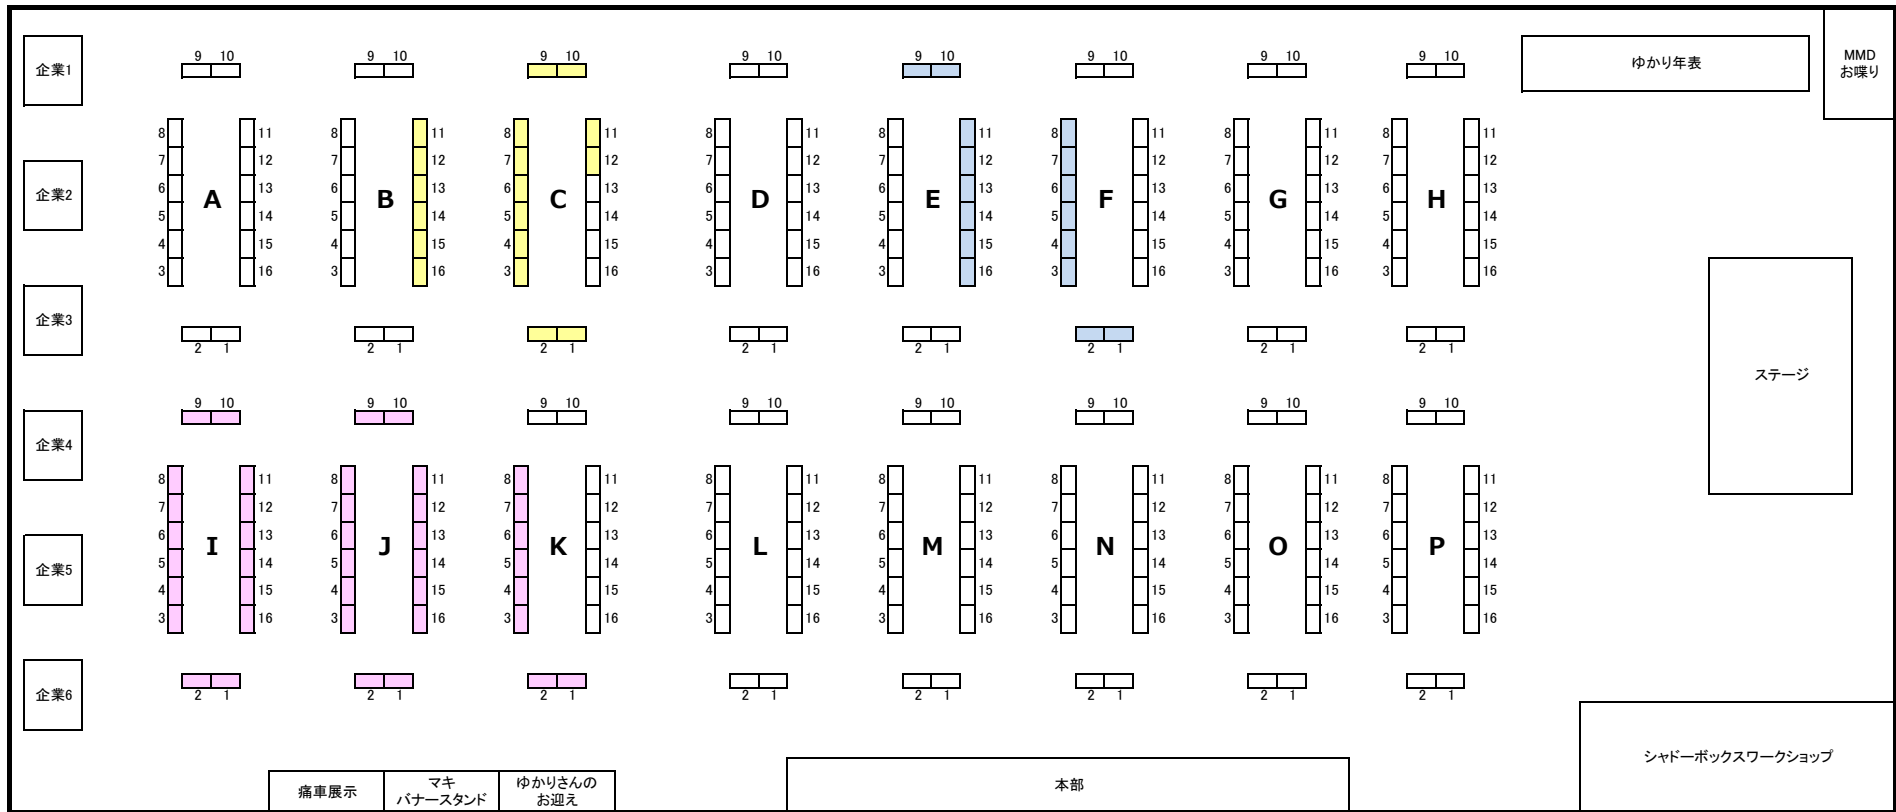

この声届け、月までも 肆 配置図

※ 色付きの箇所はプチオンリーです。

- ... マキマキファンクラブ
- ... コトノハーズフェスタ
- ... ゆかいあ感謝祭